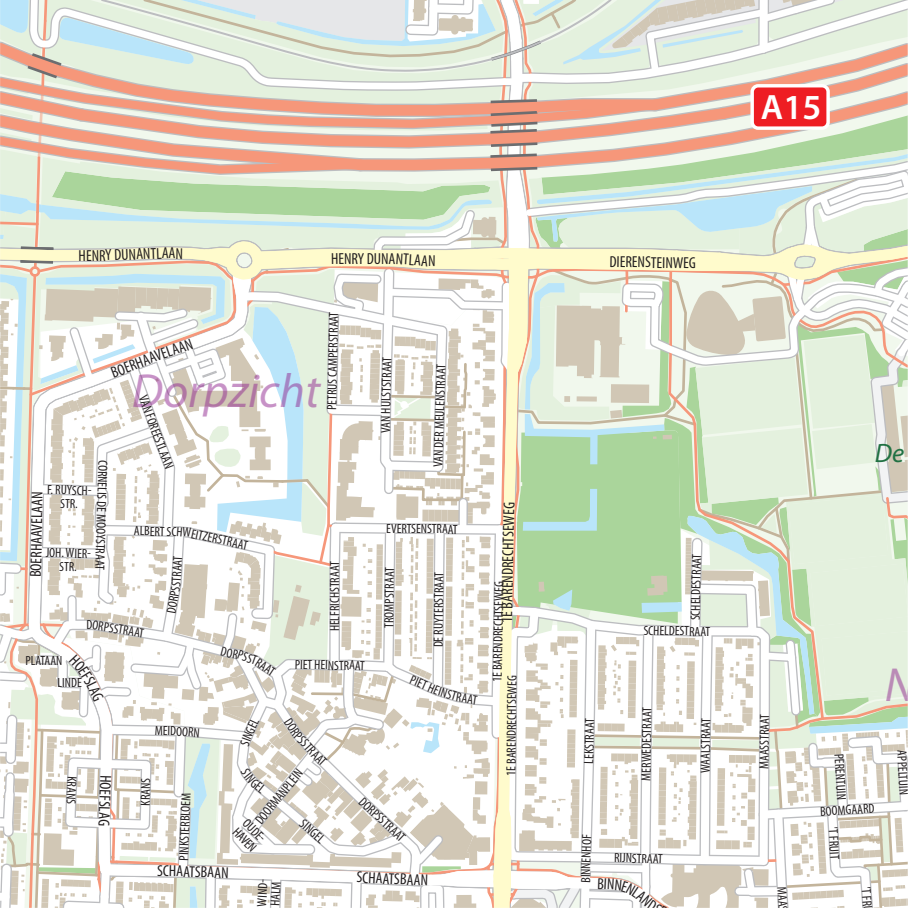

A15

Dorpzicht

HENRY DUNANTLAAN

HENRY DUNANTLAAN

DIERENSTEINWEG

BOERHAAVELAAN

Dorpzicht

PETRUS CAMPERSTRAAAT

VAN HUIJSTRAAT

VAN DER MOLESTRAAAT

BOERHAAVELAAN  
F. RUYSSCH-STR.  
JOH. WIER-STR.

WIND FOREST LAAN

CORNELIS DE MOONSTRAAAT

ALBERT SCHWEITZERSTRAAT

DORPSTRAAAT

EVERISENSTRAAAT

HELPERICHRAAT

TROMPSTRAAAT

DE RUYTERSTRAAAT

PLATAAN  
LINDEN  
HOEFSLAG

DORPSTRAAAT

DORPSTRAAAT

PIET HEINSTRAAAT

PIET HEINSTRAAAT

TE BARENDRECHTSWEG

SCHELDESTRAAT

SCHIEDSTR.

MEIDOORN

SINGEL

DORPSTRAAAT

SINGEL

DORPSTRAAAT